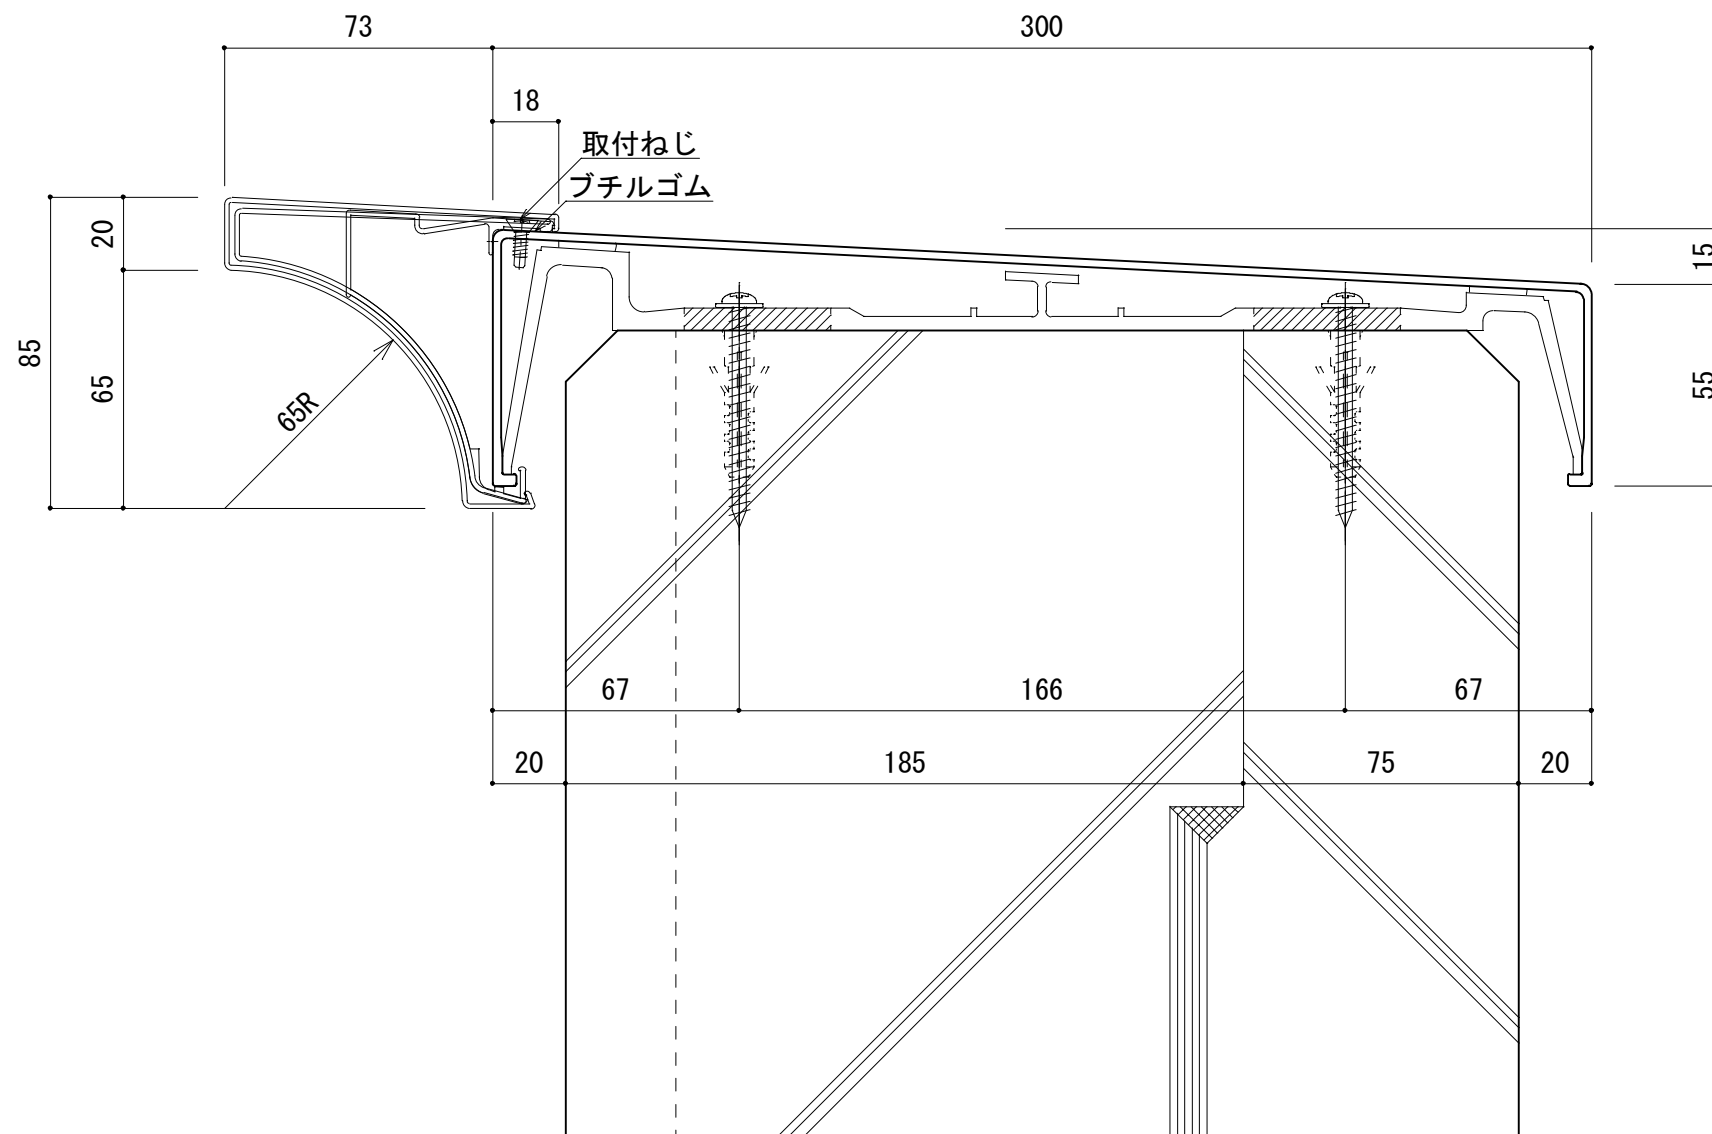

2012.06.14	固定金具の変更		
2015.10.26	笠木の変更		

承認	担当	作図	確認

製品名称	アルトップ デザイン笠木85 250
図面内容	基本断面図

縮尺	1/2
日付	2015/10/26

図番	AT-AM04
----	---------

アルトップ デザイン笠木85 275  
笠木巾 275mm+73mm 1/2

改訂日

2015. 10. 26	笠木の変更			

承認	担当	作図	確認

製品名称	アルトップ デザイン笠木85 275
図面内容	基本断面図

縮尺	1/2
日付	2015/10/26

図番	AT-AM05
----	---------

アルトップ デザイン笠木85 300  
 笠木巾 300mm+73mm 1/2

改訂  
 日

2015. 10. 26	笠木の変更			

承認	担当	作図	確認