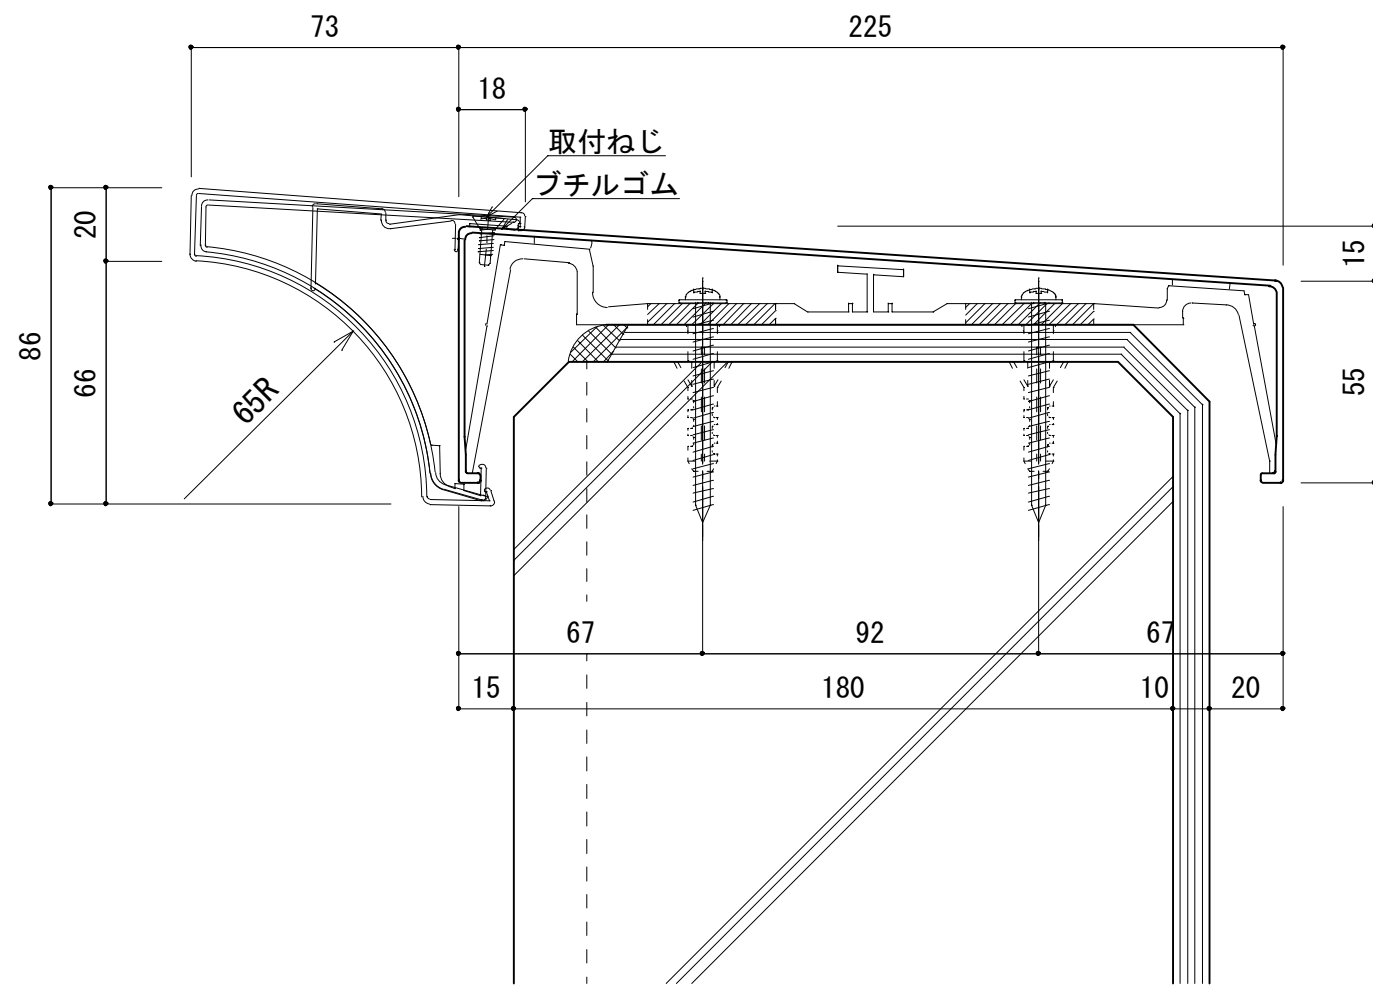

アルトップ デザイン笠木 85 130  
 笠木巾 130mm+73mm 1/2

アルトップ デザイン笠木 85 150  
 笠木巾 150mm+73mm 1/2

2012.06.14	固定金具の変更			

承認	担当	作図	確認

製品名称	アルトップ デザイン笠木 85 130・150
図面内容	基本断面図

縮尺	1/2
日付	2012/06/14

図番	AT-AW01
----	---------

アルトップ デザイン笠木 85 175  
 笠木巾 175mm+73mm 1/2

アルトップ デザイン笠木 85 200  
 笠木巾 200mm+73mm 1/2

改訂日

2012.06.14	固定金具の変更		
2015.10.26	笠木の変更		

承認	担当	作図	確認

製品名称	アルトップ デザイン笠木85 175・200
図面内容	基本断面図

縮尺	1/2
日付	2015/10/26

図番

アルトップ デザイン笠木85 225  
 笠木巾 225mm+73mm 1/2

改訂日

2012.06.14	固定金具の変更		
2015.10.26	笠木の変更		

承認	担当	作図	確認

製品名称	アルトップ デザイン笠木85 225
図面内容	基本断面図

縮尺	1/2
日付	2015/10/26

図番	AT-AW03
----	---------

アルトップ デザイン笠木85 250  
 笠木巾 250mm+73mm 1/2

改訂日

2012.06.14	固定金具の変更		
2015.10.26	笠木の変更		

承認	担当	作図	確認

製品名称	アルトップ デザイン笠木85 250
図面内容	基本断面図

縮尺	1/2
日付	2015/10/26

図番	AT-AM04
----	---------

アルトップ デザイン笠木85 275  
笠木巾 275mm+73mm 1/2

改訂日

2015. 10. 26	笠木の変更			