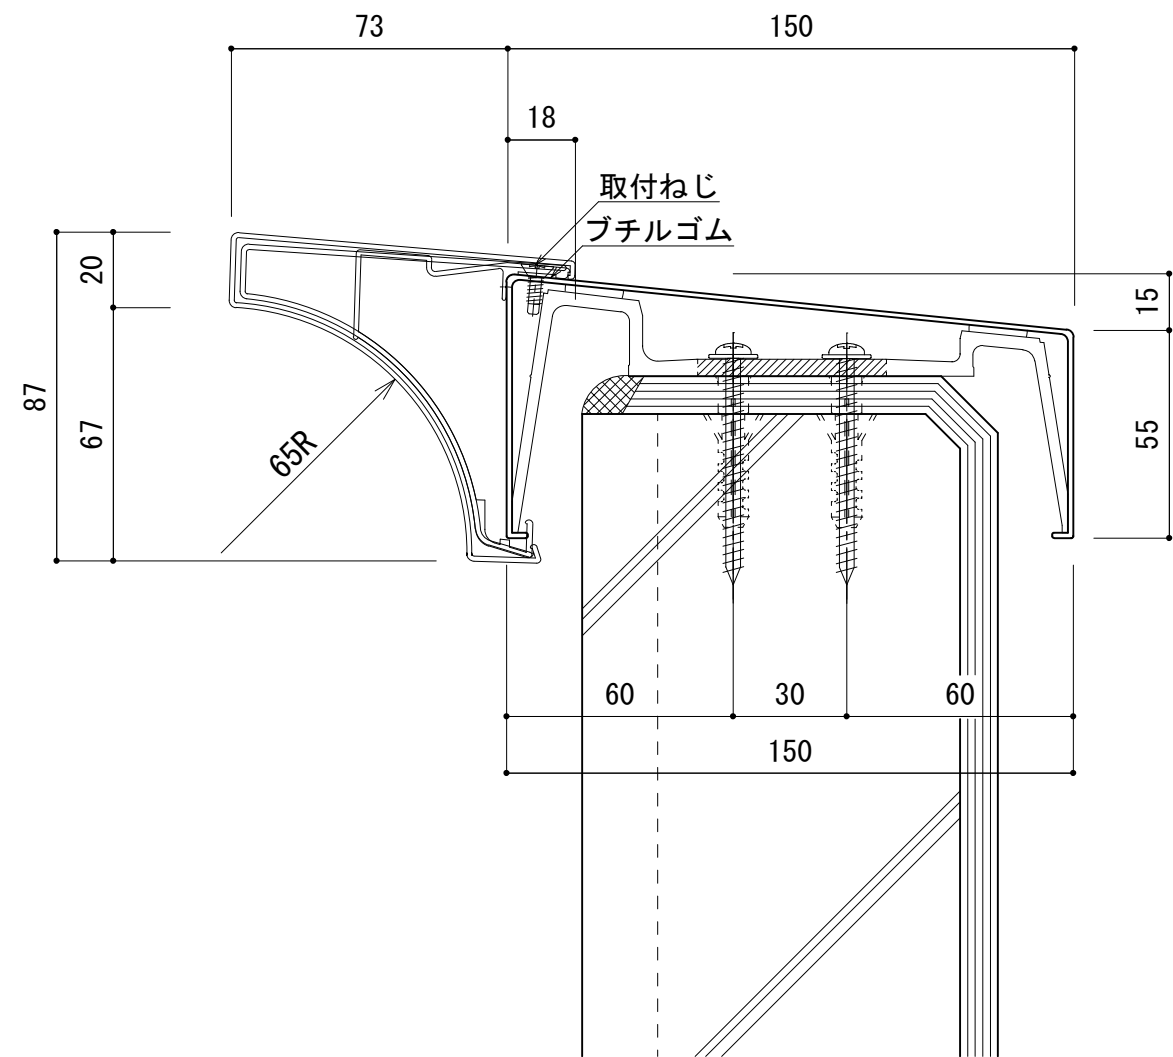

アルトップ デザイン笠木 85 130  
 笠木巾 130mm+73mm 1/2

アルトップ デザイン笠木 85 150  
 笠木巾 150mm+73mm 1/2

2012.06.14	固定金具の変更			

承認	担当	作図	確認

製品名称	アルトップ デザイン笠木 85 130・150
図面内容	基本断面図

縮尺	1/2
日付	2012/06/14

図番	AT-AW01
----	---------

アルトップ デザイン笠木 85 175  
 笠木巾 175mm+73mm 1/2

アルトップ デザイン笠木 85 200  
 笠木巾 200mm+73mm 1/2

改訂日

2012.06.14	固定金具の変更		
2015.10.26	笠木の変更		

承認	担当	作図	確認

製品名称	アルトップ デザイン笠木85 175・200
図面内容	基本断面図

縮尺	1/2
日付	2015/10/26

図番

アルトップ デザイン笠木85 225  
 笠木巾 225mm+73mm 1/2

改訂日

2012.06.14	固定金具の変更		
2015.10.26	笠木の変更		

承認	担当	作図	確認

製品名称	アルトップ デザイン笠木85 225
図面内容	基本断面図

縮尺	1/2
日付	2015/10/26

図番	AT-AW03
----	---------

アルトップ デザイン笠木85 250  
 笠木巾 250mm+73mm 1/2

改訂日

	改訂日	2012.06.14	固定金具の変更						承認	担当	作図	確認	製品名称	縮尺	図番
													アルトップ デザイン笠木85 500	1/2	
														図面内容	日付
													基本断面図		