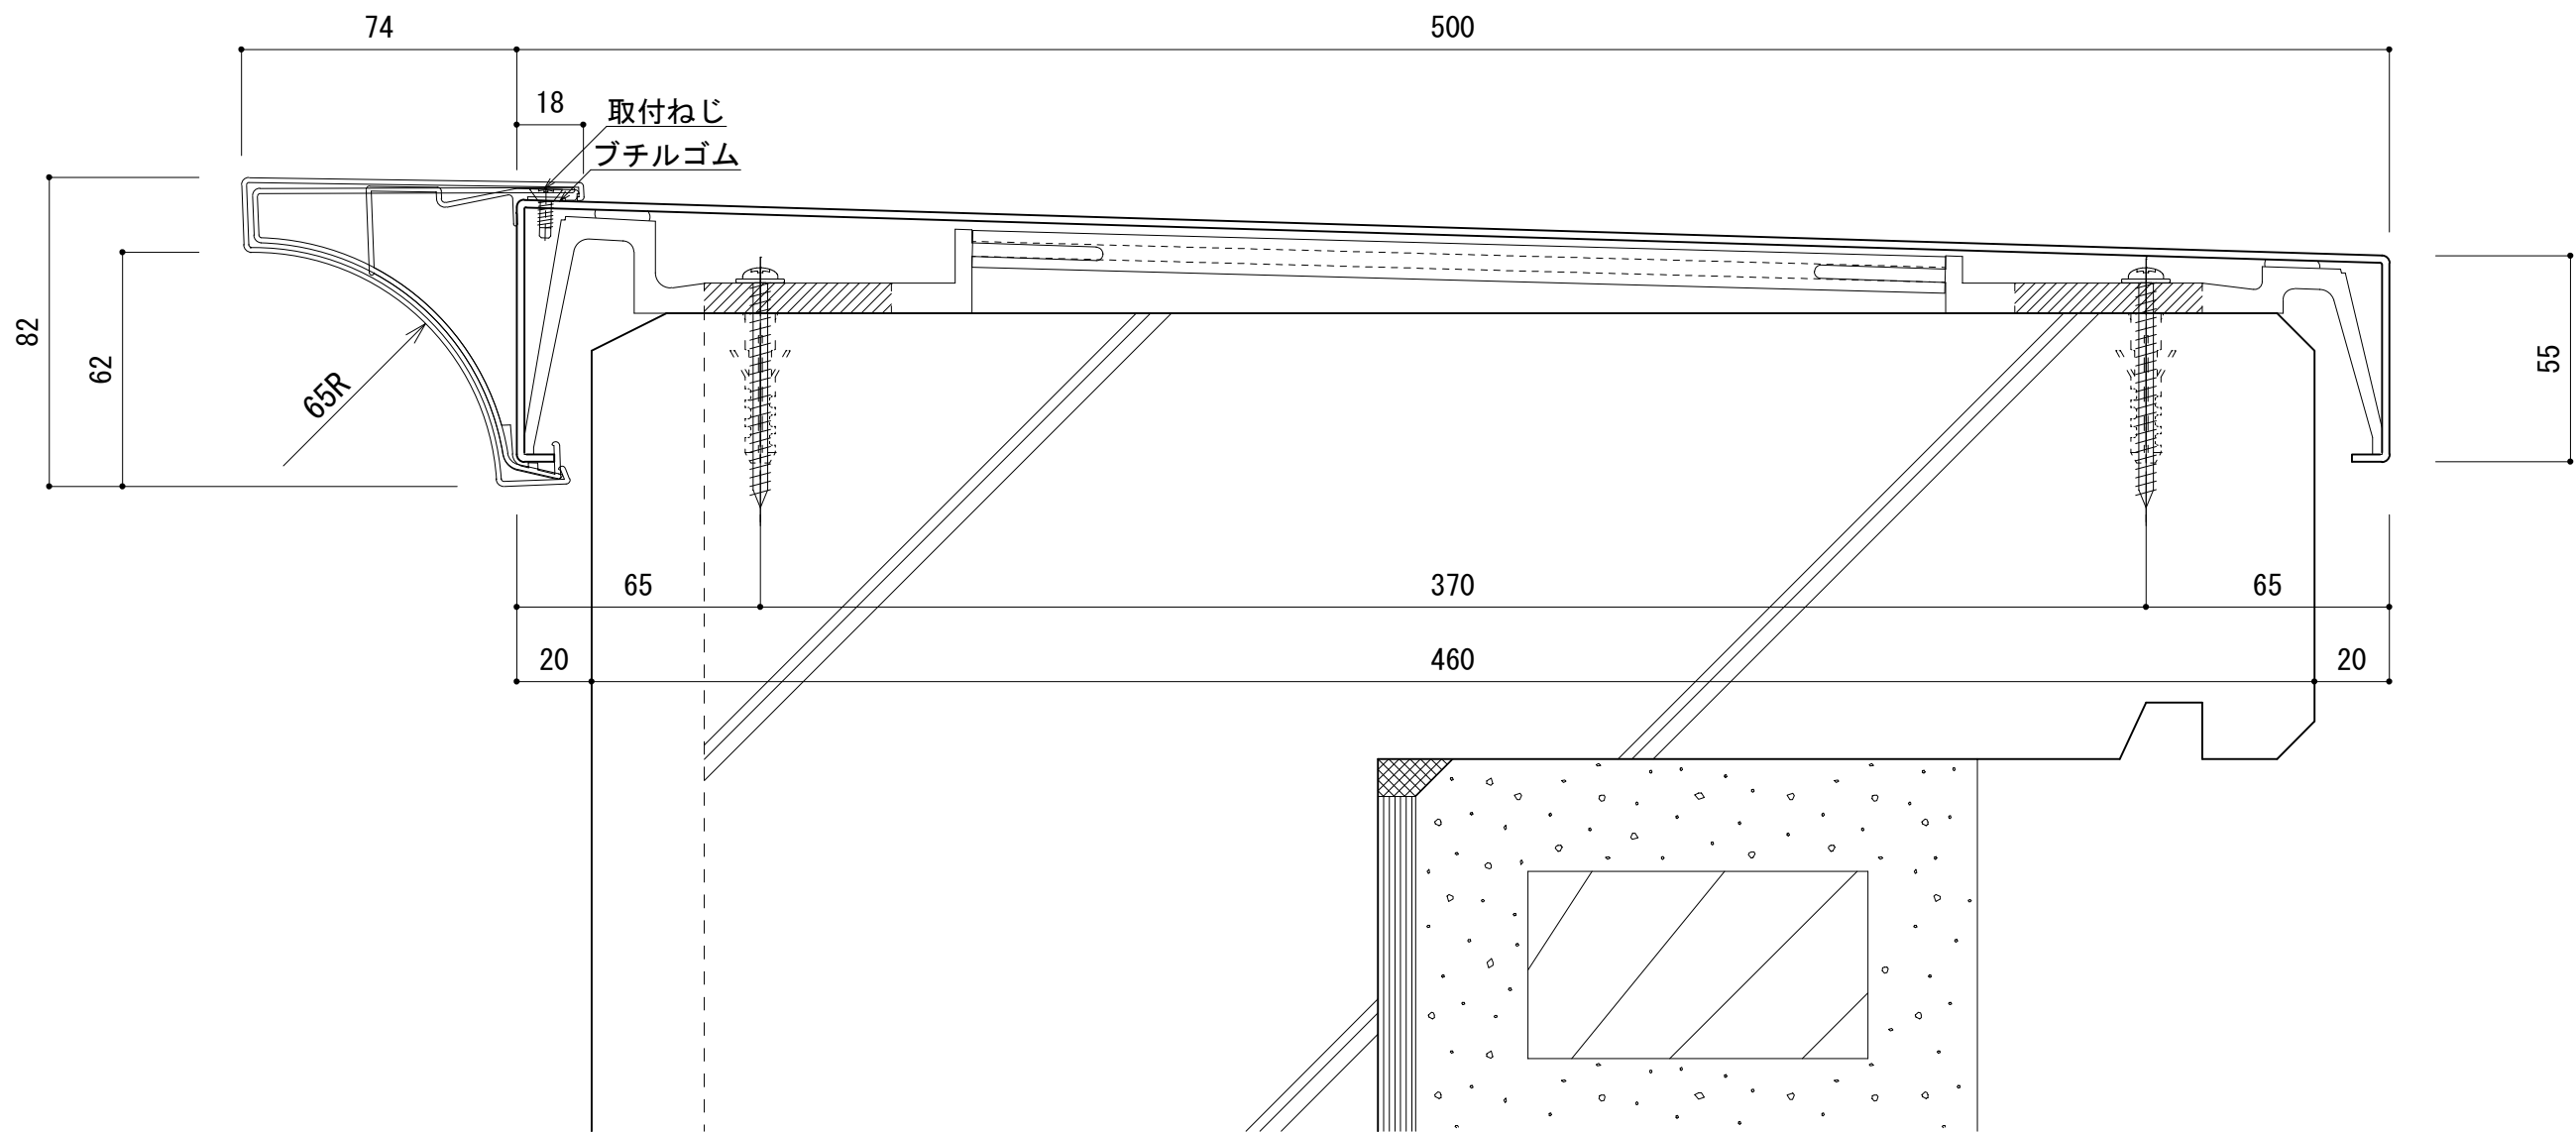

縮尺	1/2
日付	2015/10/26

図番	AT-AN08
----	---------

アルトップ デザイン笠木85 400  
 笠木巾 400mm+73mm 1/2

改訂日

2015.10.26	笠木の変更			

承認	担当	作図	確認

製品名称	アルトップ デザイン笠木85 400
図面内容	基本断面図

縮尺	1/2
日付	2015/10/26

図番

AT-AN09

アルトップ デザイン笠木85 450  
 笠木巾 450mm+73mm 1/2

	改訂日	2012.06.14	固定金具の変更					承認	担当	作図	確認	製品名称	縮尺	図番
												アルトップ デザイン笠木85 450	1/2	
													図面内容	日付
												基本断面図		

アルトップ デザイン笠木85 500  
 笠木巾 500mm+73mm 1/2