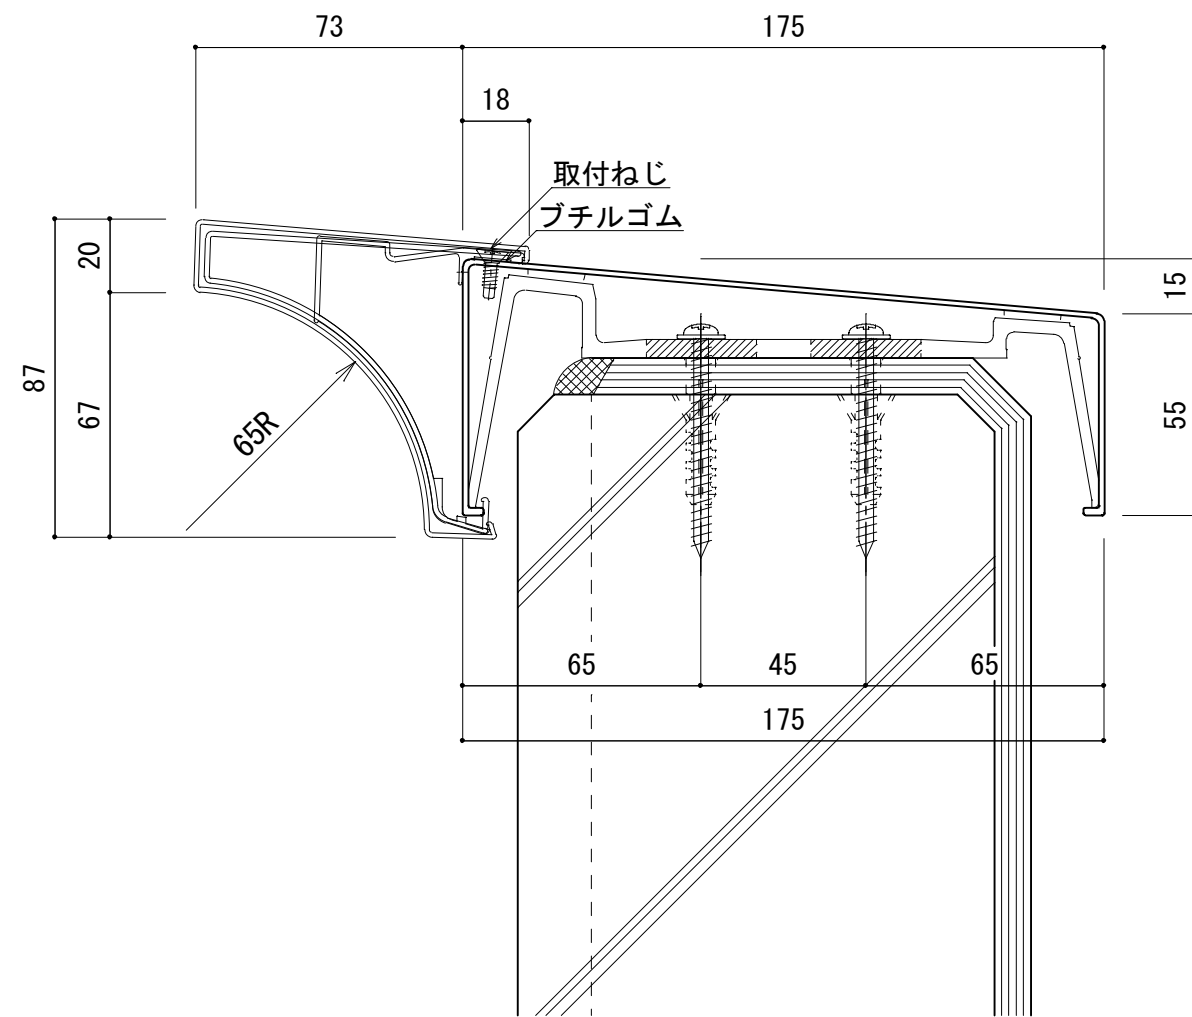

アルトップ デザイン笠木 85 130  
 笠木巾 130mm+73mm 1/2

アルトップ デザイン笠木 85 150  
 笠木巾 150mm+73mm 1/2

2012.06.14	固定金具の変更			

承認	担当	作図	確認

製品名称	アルトップ デザイン笠木 85 130・150
図面内容	基本断面図

縮尺	1/2
日付	2012/06/14

図番	AT-AW01
----	---------

アルトップ デザイン笠木 85 175  
 笠木巾 175mm+73mm 1/2

アルトップ デザイン笠木 85 200  
 笠木巾 200mm+73mm 1/2

改訂日

2012.06.14	固定金具の変更		
2015.10.26	笠木の変更		

承認	担当	作図	確認

製品名称	アルトップ デザイン笠木85 175・200
図面内容	基本断面図

縮尺	1/2
日付	2015/10/26

図番

アルトップ デザイン笠木85 225  
 笠木巾 225mm+73mm 1/2

改訂日

2012.06.14	固定金具の変更		
2015.10.26	笠木の変更		

承認	担当	作図	確認

製品名称	アルトップ デザイン笠木85 225
図面内容	基本断面図

縮尺	1/2
日付	2015/10/26

図番	AT-AW03
----	---------

アルトップ デザイン笠木85 250  
 笠木巾 250mm+73mm 1/2

改訂日

	改訂日	2012.06.14	固定金具の変更						承認	担当	作図	確認	製品名称	縮尺	図番
													アルトップ デザイン笠木85 500	1/2	
														図面内容	日付
													基本断面図		