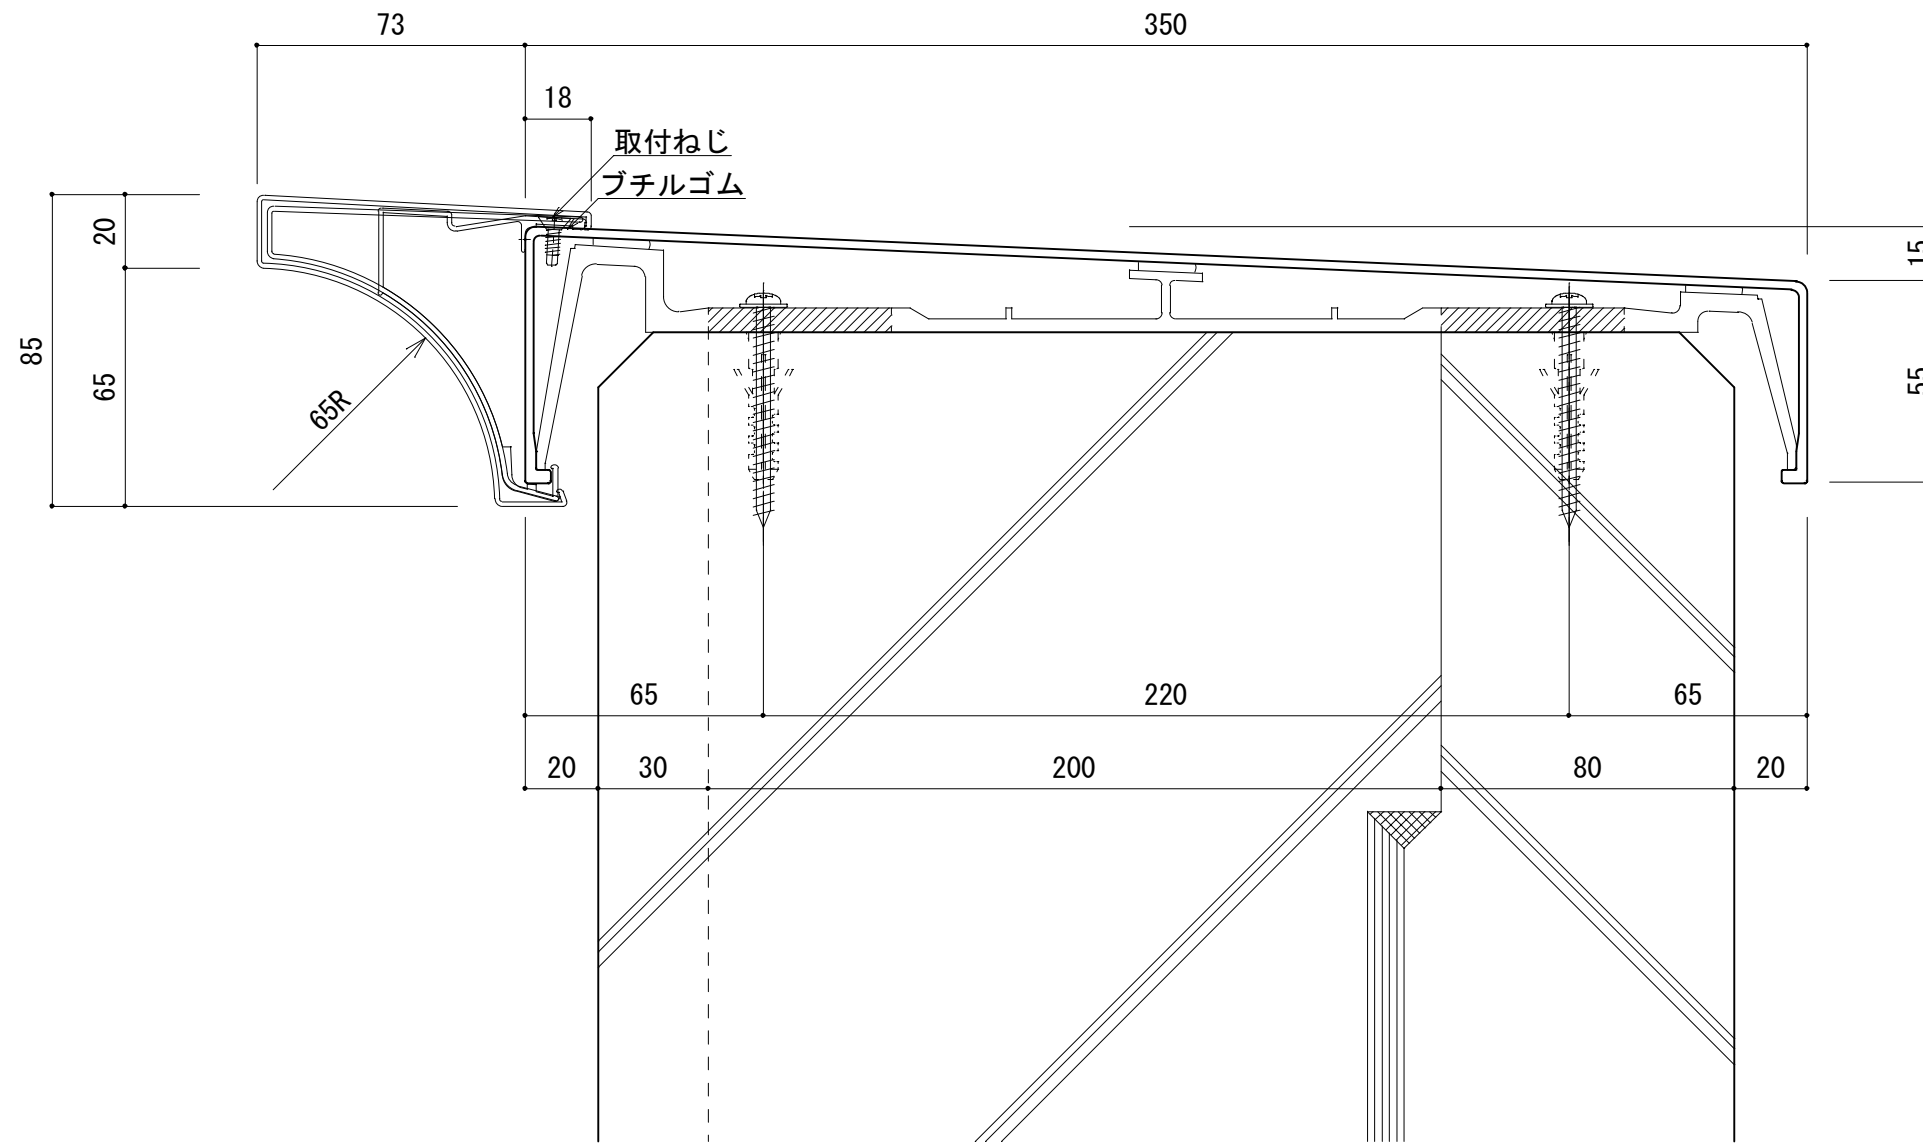

アルトップ デザイン笠木85 350
笠木巾 350mm+73mm 1/2

改訂日

2015. 10. 26	笠木の変更			

承認	担当	作図	確認

製品名称	アルトップ デザイン笠木85 350
図面内容	基本断面図

縮尺	1/2
日付	2015/10/26

図番	AT-AN08