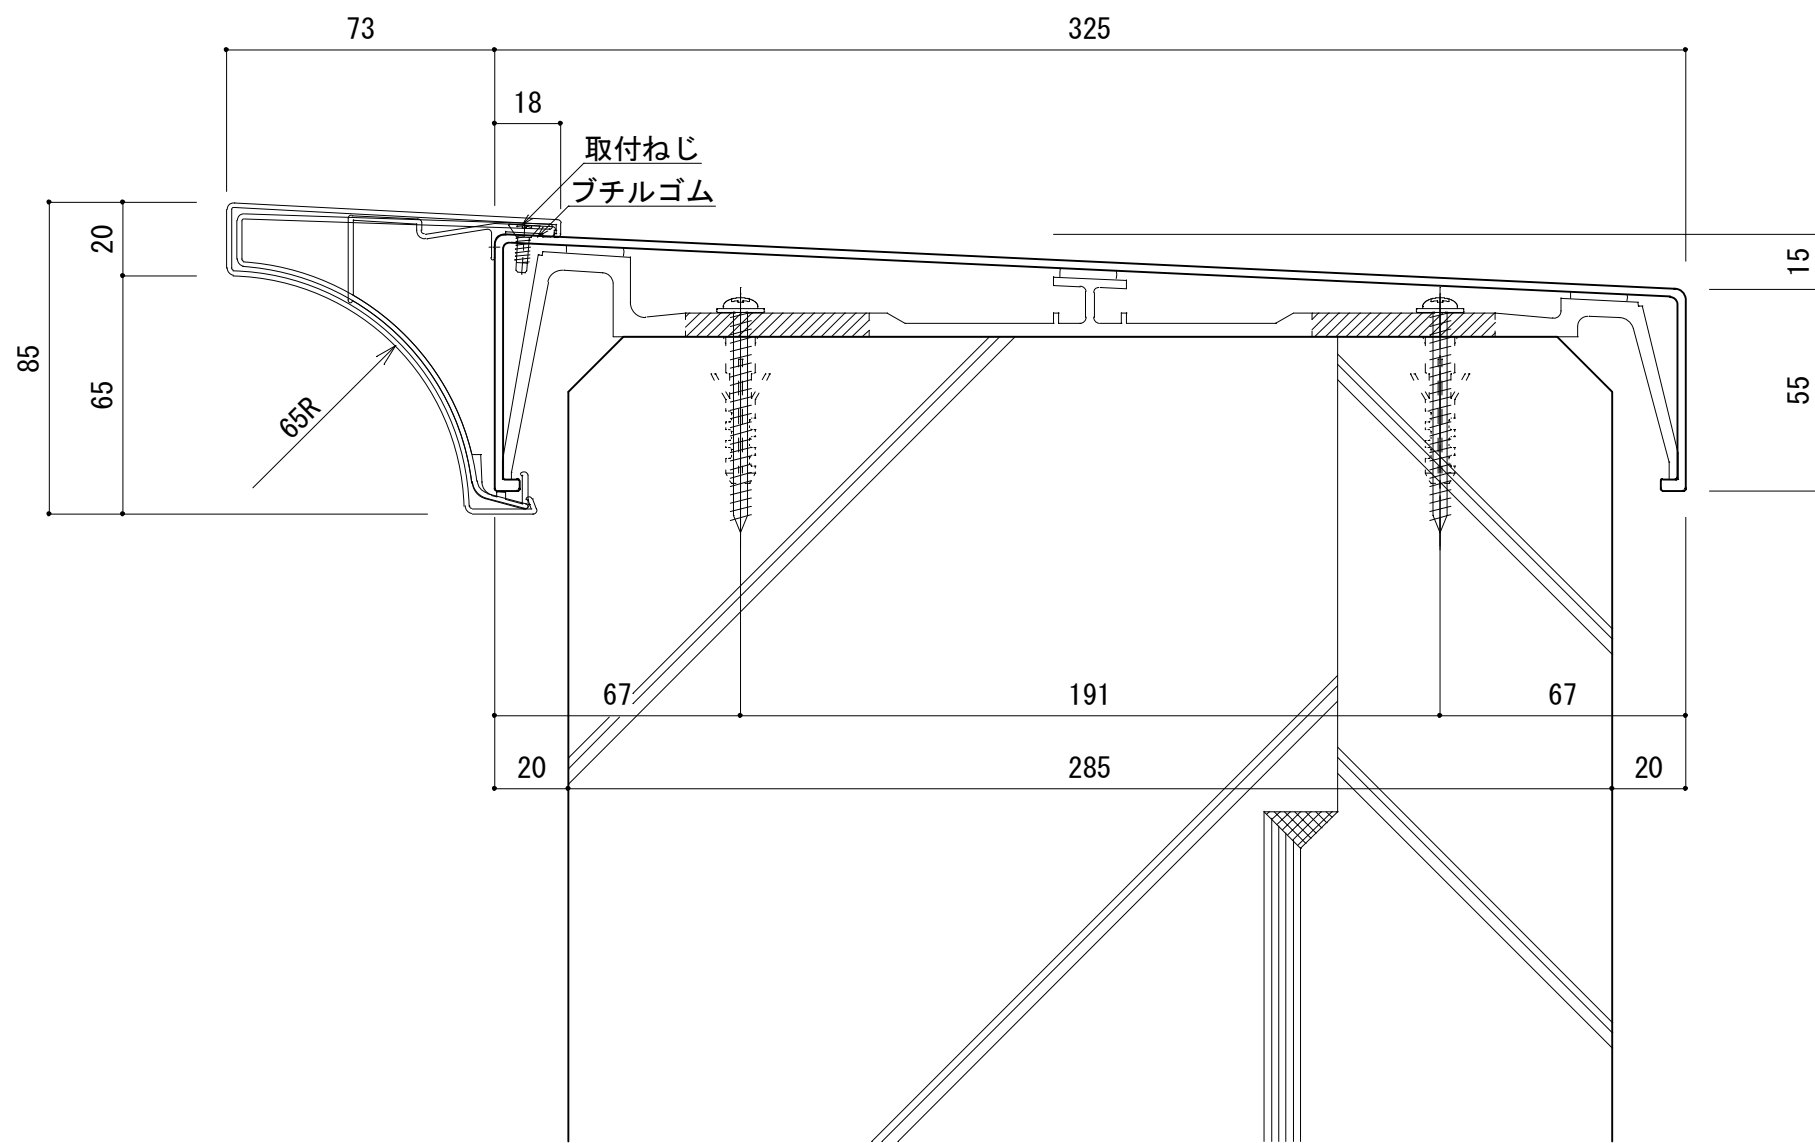

承認	担当	作図	確認

製品名称	アルトップ デザイン笠木85 275
図面内容	基本断面図

縮尺	1/2
日付	2015/10/26

図番	AT-AM05
----	---------

アルトップ デザイン笠木85 300  
 笠木巾 300mm+73mm 1/2

改訂  
 日

2015. 10. 26	笠木の変更			

承認	担当	作図	確認

製品名称	アルトップ デザイン笠木85 300
図面内容	基本断面図

縮尺	1/2
日付	2015/10/26

図番	AT-AM06
----	---------

アルトップ デザイン笠木85 325  
 笠木巾 325mm+73mm 1/2

改訂  
 日

2015. 10. 26	笠木の変更			

承認	担当	作図	確認

製品名称	アルトップ デザイン笠木85 325
図面内容	基本断面図