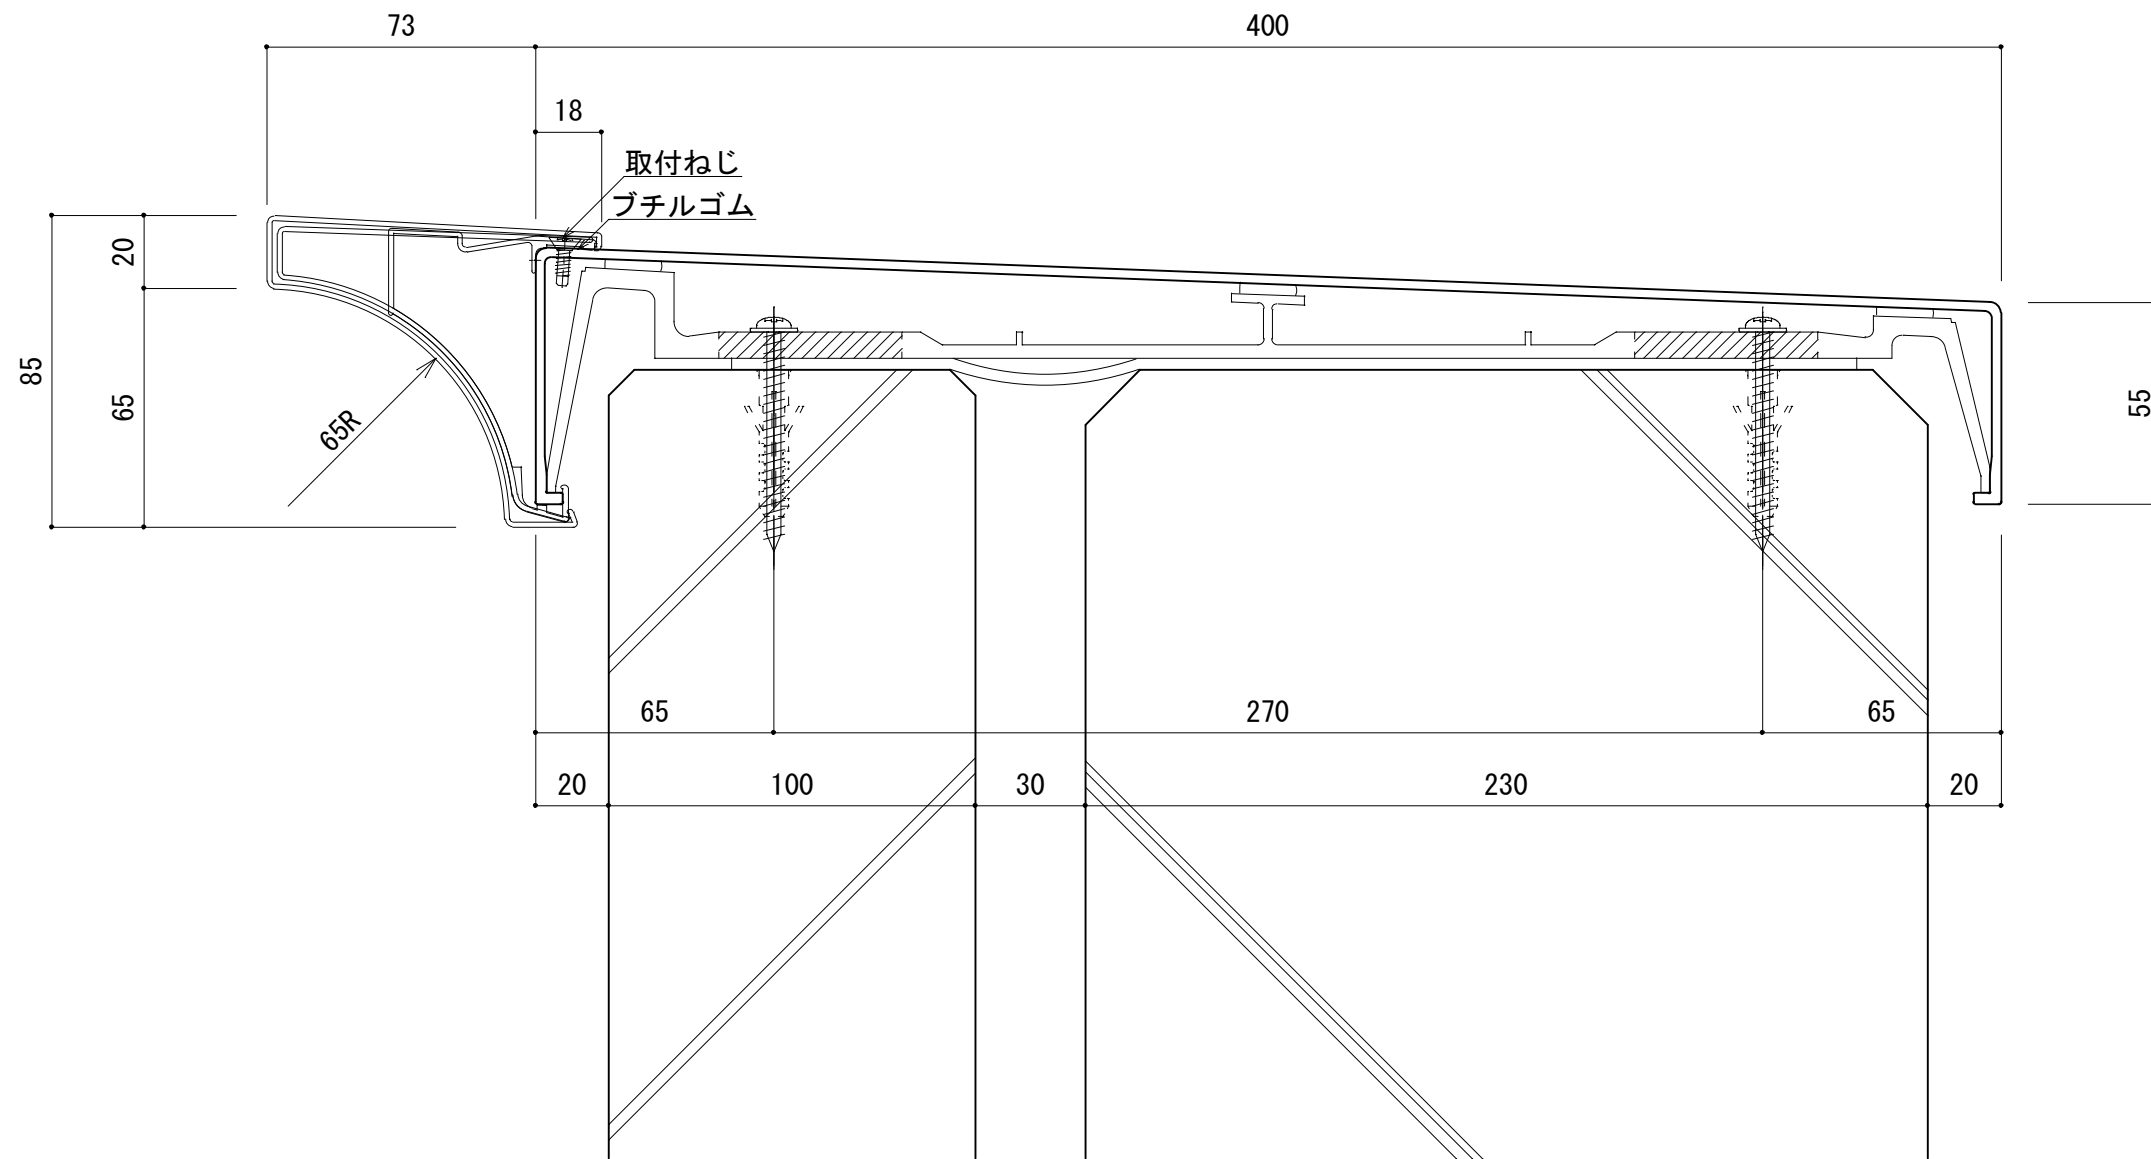

アルトップ デザイン笠木85 400
笠木巾 400mm+73mm 1/2

改訂日

2015.10.26	笠木の変更			

承認	担当	作図	確認

製品名称	アルトップ デザイン笠木85 400
図面内容	基本断面図

縮尺	1/2
日付	2015/10/26

図番

AT-AN09