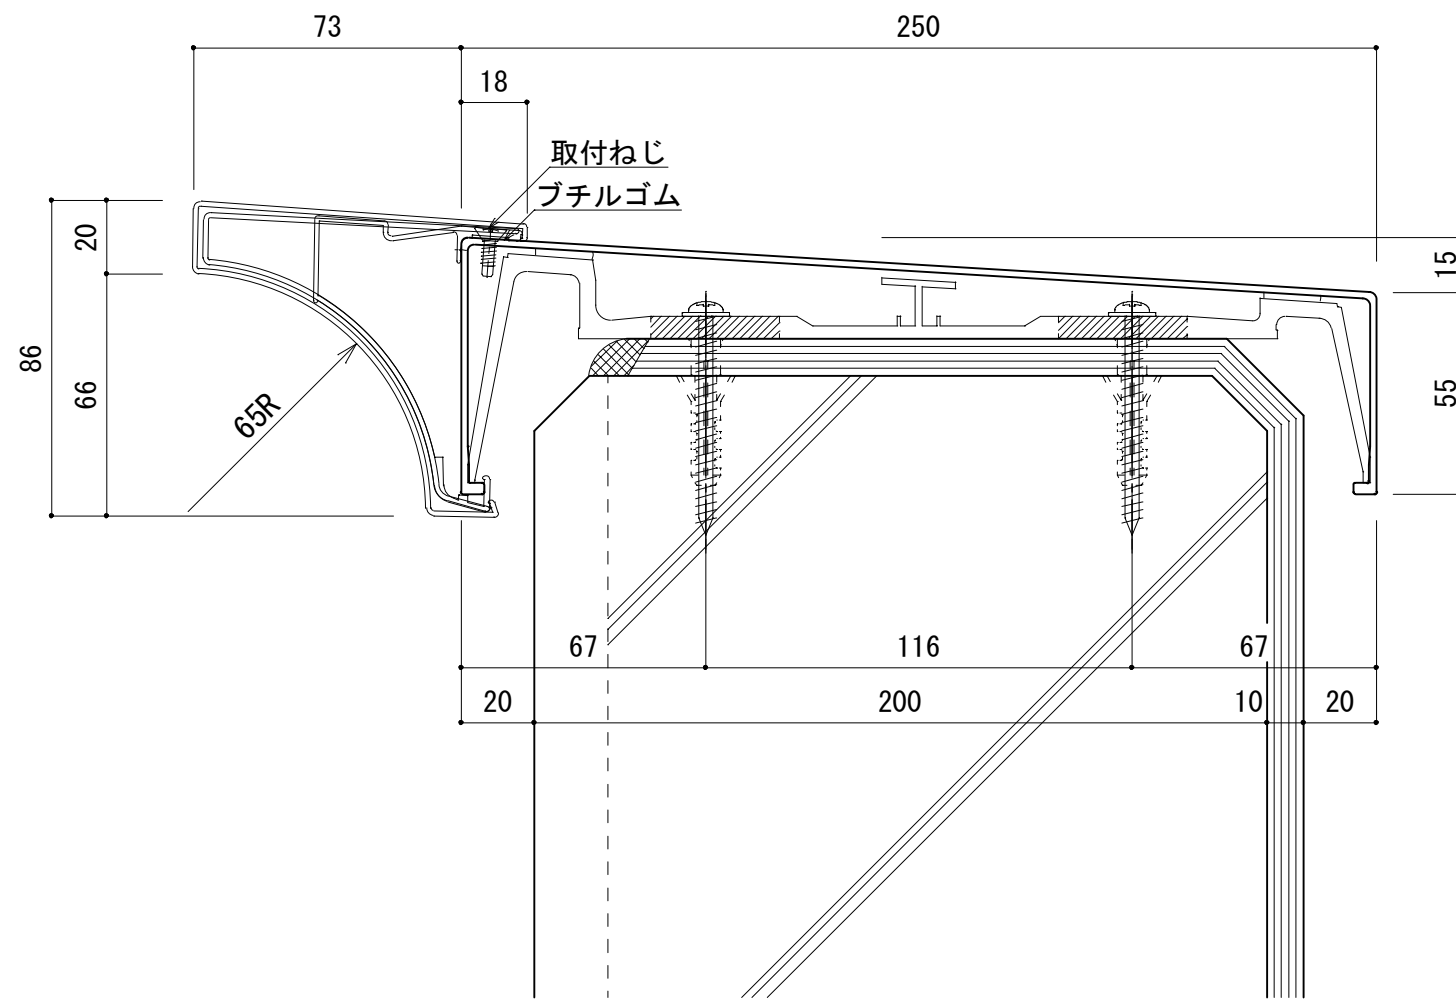

アルトップ デザイン笠木 85 200  
 笠木巾 200mm+73mm 1/2

改訂日

2012.06.14	固定金具の変更		
2015.10.26	笠木の変更		

承認	担当	作図	確認

製品名称	アルトップ デザイン笠木85 175・200
図面内容	基本断面図

縮尺	1/2
日付	2015/10/26

図番

アルトップ デザイン笠木85 225  
 笠木巾 225mm+73mm 1/2

改訂日

2012.06.14	固定金具の変更		
2015.10.26	笠木の変更		

承認	担当	作図	確認

製品名称	アルトップ デザイン笠木85 225
図面内容	基本断面図

縮尺	1/2
日付	2015/10/26

図番	AT-AW03
----	---------

アルトップ デザイン笠木85 250  
 笠木巾 250mm+73mm 1/2

改訂日

2012.06.14	固定金具の変更		
2015.10.26	笠木の変更		

承認	担当	作図	確認

製品名称	アルトップ デザイン笠木85 250
図面内容	基本断面図

縮尺	1/2
日付	2015/10/26

図番	AT-AM04
----	---------

アルトップ デザイン笠木85 275  
笠木巾 275mm+73mm 1/2

改訂日

2015. 10. 26	笠木の変更			

承認	担当	作図	確認

製品名称	アルトップ デザイン笠木85 275
図面内容	基本断面図

縮尺	1/2
日付	2015/10/26

図番	AT-AM05
----	---------

アルトップ デザイン笠木85 300  
 笠木巾 300mm+73mm 1/2

改訂  
 日

2015. 10. 26	笠木の変更			

承認	担当	作図	確認