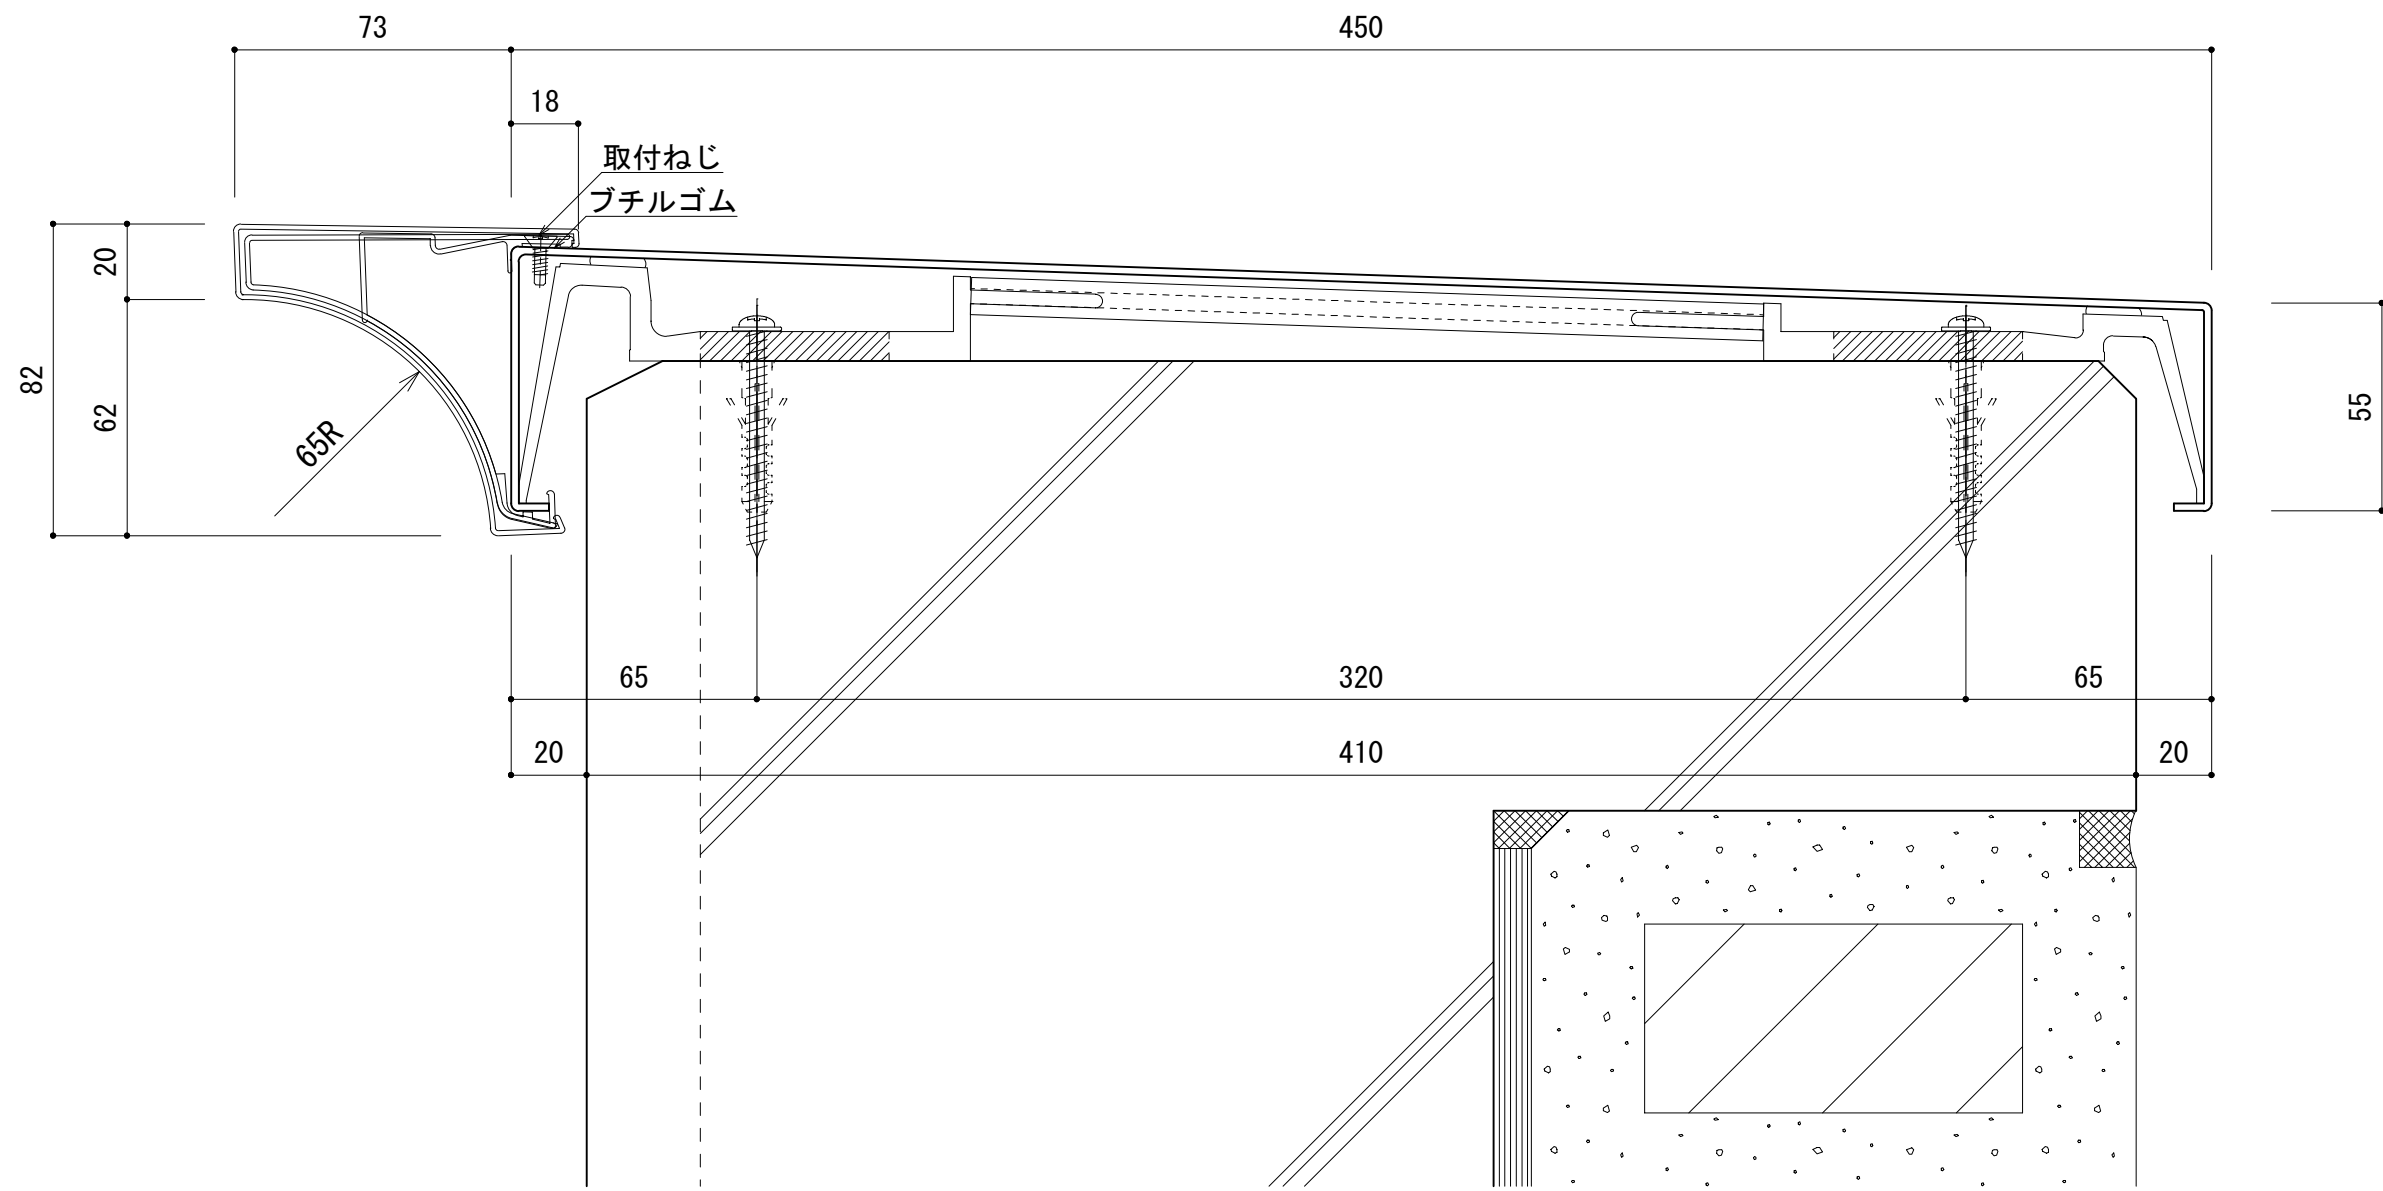

アルトップ デザイン笠木85 450
笠木巾 450mm+73mm 1/2

	改訂日	2012.06.14	固定金具の変更					承認	担当	作図	確認	製品名称	縮尺	図番	
												アルトップ デザイン笠木85 450	1/2		
													図面内容	日付	
												基本断面図