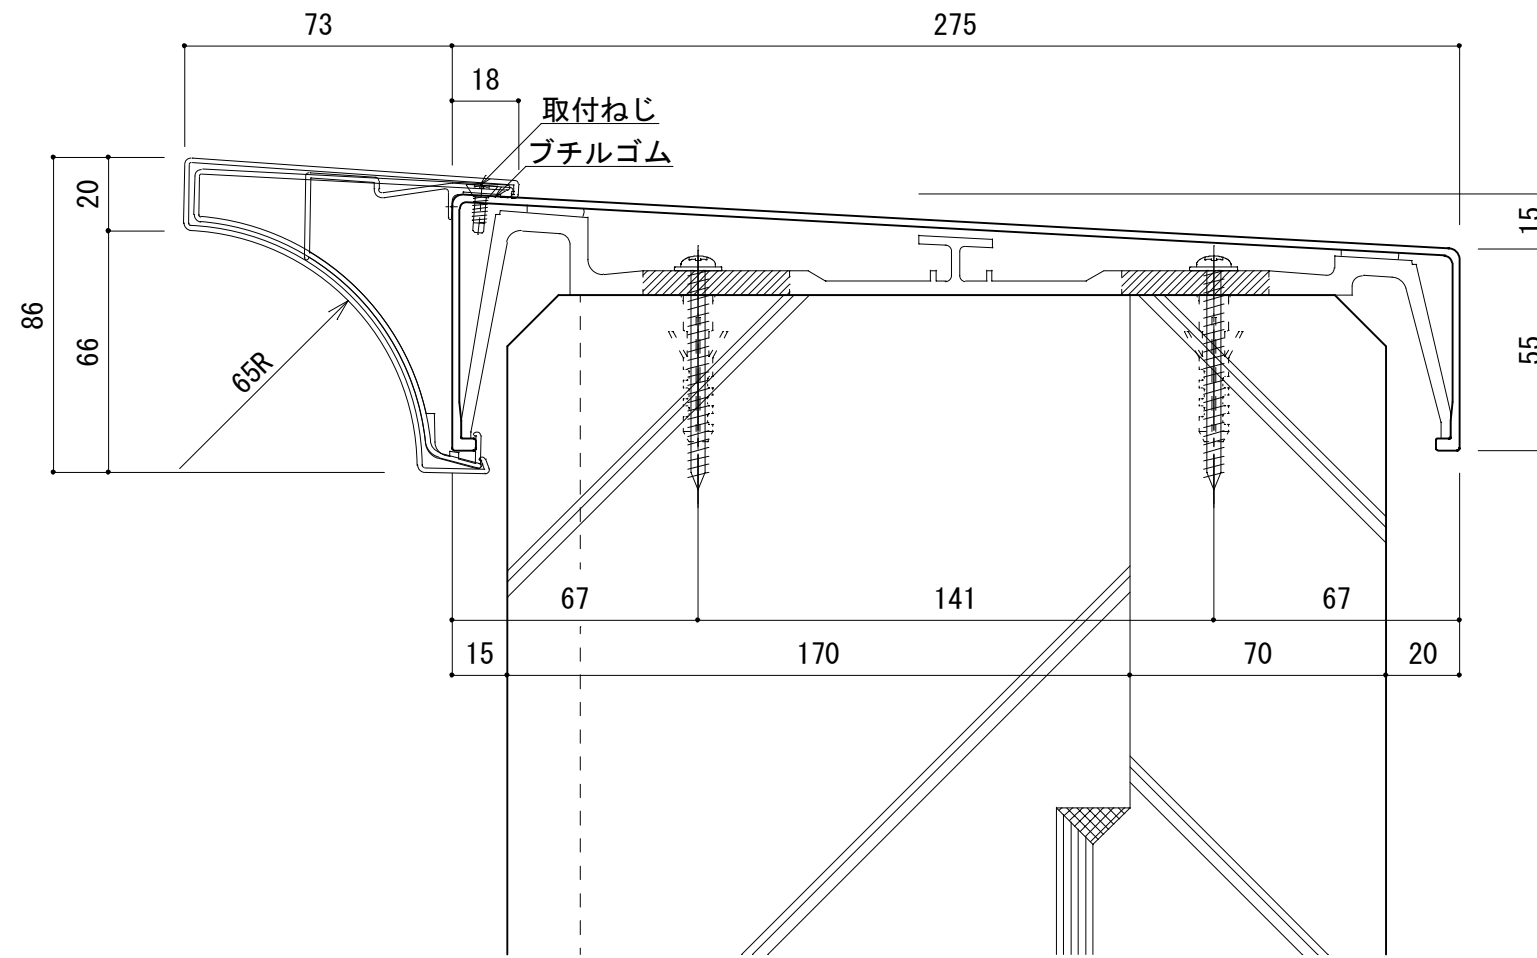

アルトップ デザイン笠木 85 200  
 笠木巾 200mm+73mm 1/2

改訂日

2012.06.14	固定金具の変更		
2015.10.26	笠木の変更		

承認	担当	作図	確認

製品名称	アルトップ デザイン笠木85 175・200
図面内容	基本断面図

縮尺	1/2
日付	2015/10/26

図番

アルトップ デザイン笠木85 225  
 笠木巾 225mm+73mm 1/2

改訂日

2012.06.14	固定金具の変更		
2015.10.26	笠木の変更		

承認	担当	作図	確認

製品名称	アルトップ デザイン笠木85 225
図面内容	基本断面図

縮尺	1/2
日付	2015/10/26

図番	AT-AW03
----	---------

アルトップ デザイン笠木85 250  
 笠木巾 250mm+73mm 1/2

改訂日

2012.06.14	固定金具の変更		
2015.10.26	笠木の変更		

承認	担当	作図	確認

製品名称	アルトップ デザイン笠木85 250
図面内容	基本断面図

縮尺	1/2
日付	2015/10/26

図番	AT-AM04
----	---------

アルトップ デザイン笠木85 275  
笠木巾 275mm+73mm 1/2

改訂日

2015. 10. 26	笠木の変更			

承認	担当	作図	確認

製品名称	アルトップ デザイン笠木85 275
図面内容	基本断面図

縮尺	1/2
日付	2015/10/26

図番	AT-AM05
----	---------

アルトップ デザイン笠木85 300  
 笠木巾 300mm+73mm 1/2

改訂  
 日

2015. 10. 26	笠木の変更			

承認	担当	作図	確認