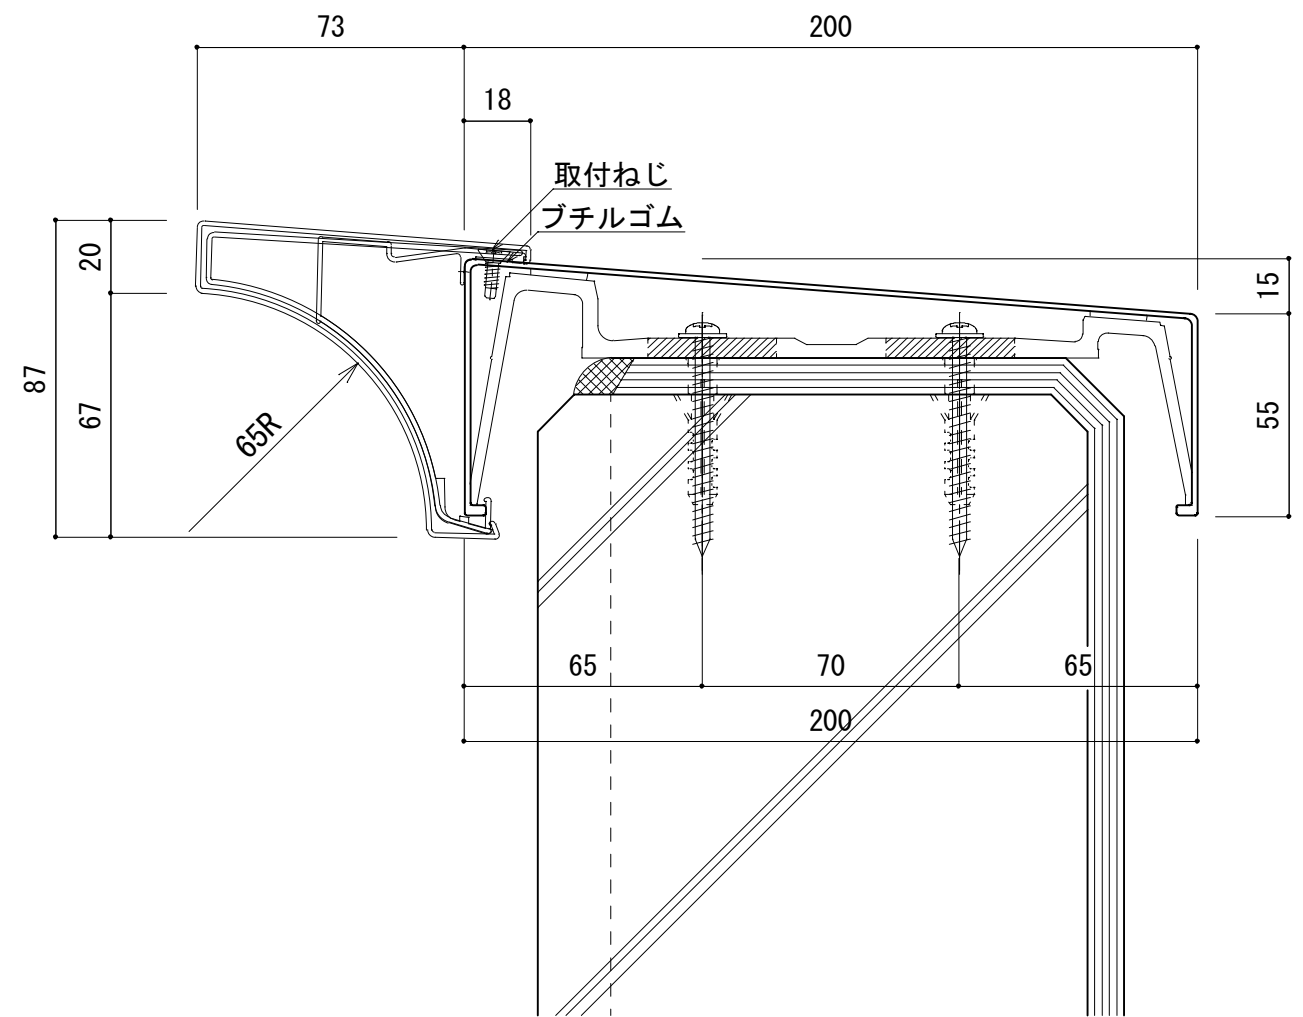

アルトップ デザイン笠木 85 130  
 笠木巾 130mm+73mm 1/2

アルトップ デザイン笠木 85 150  
 笠木巾 150mm+73mm 1/2

2012.06.14	固定金具の変更			

承認	担当	作図	確認

製品名称	アルトップ デザイン笠木 85 130・150
図面内容	基本断面図

縮尺	1/2
日付	2012/06/14

図番	AT-AW01
----	---------

アルトップ デザイン笠木 85 175  
 笠木巾 175mm+73mm 1/2

アルトップ デザイン笠木 85 200  
 笠木巾 200mm+73mm 1/2

改訂日

2012.06.14	固定金具の変更		
2015.10.26	笠木の変更		

承認	担当	作図	確認

製品名称	アルトップ デザイン笠木85 175・200
図面内容	基本断面図

縮尺	1/2
日付	2015/10/26

図番

アルトップ デザイン笠木85 225  
 笠木巾 225mm+73mm 1/2

改訂日

2012.06.14	固定金具の変更		
2015.10.26	笠木の変更		

承認	担当	作図	確認

製品名称	アルトップ デザイン笠木85 225
図面内容	基本断面図

縮尺	1/2
日付	2015/10/26

図番	AT-AW03
----	---------

アルトップ デザイン笠木85 250  
 笠木巾 250mm+73mm 1/2

改訂日

承認	担当	作図	確認

製品名称	アルトップ デザイン笠木85 275
図面内容	基本断面図

縮尺	1/2
日付	2015/10/26

図番	AT-AM05
----	---------

アルトップ デザイン笠木85 300  
 笠木巾 300mm+73mm 1/2

改訂  
 日

2015. 10. 26	笠木の変更			

承認	担当	作図	確認